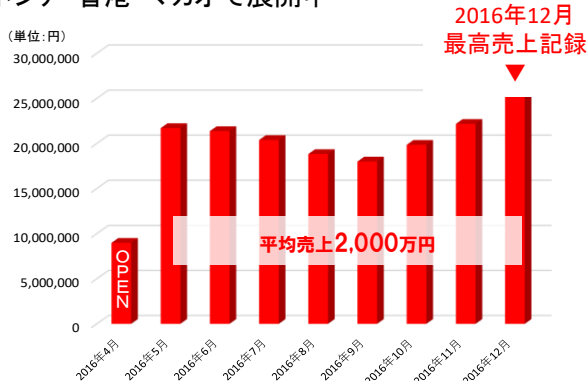

参加
無料

国内外に76店舗展開

最強濃厚ラーメンばり馬事業説明会のご案内

30坪で月商2,000万円！ <チムチャーチュイ店/香港>

アジア各地で好業績～シンガポール月商更新中(オープン4年目)

シンガポール・マレーシア・インドネシア・香港・マカオで展開中

【内容】

- ・アセアンにおける日本外食の現状
- ・海外出店における問題点と成功事例
- ・海外出店成功の理由
- ・国内展開について(国内66店舗)
※店舗数:ばり馬・とりの助・風雲丸合計数
- ・立地タイプ別売上実績紹介

ラーメン事業の強さ・魅力をお伝えします！

【開催日】

2/16 (木)

3/16 (木)

【時間】 11:00～15:30

※受付:10:40から

【会場】 株式会社ウィズリンク本社
3Fセミナールーム

広島市安佐南区伴南1-5-30-2